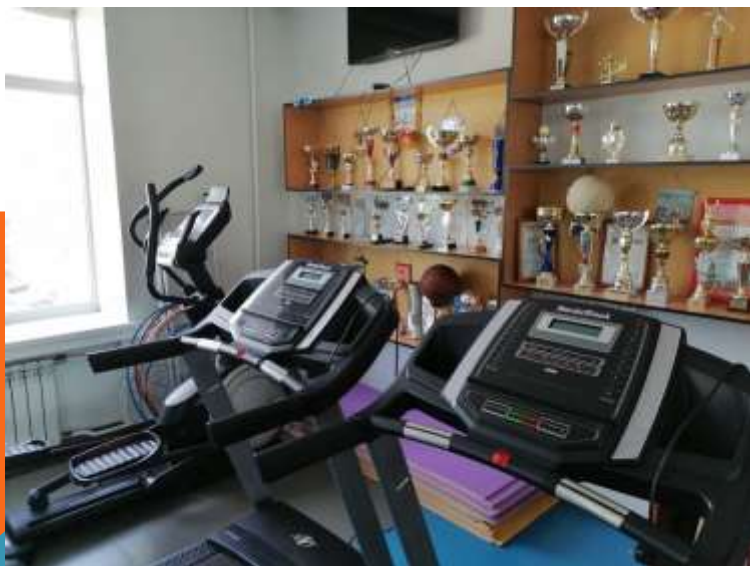

УНИВЕРСАЛЬНЫЙ СПОРТИВНЫЙ ЗАЛ